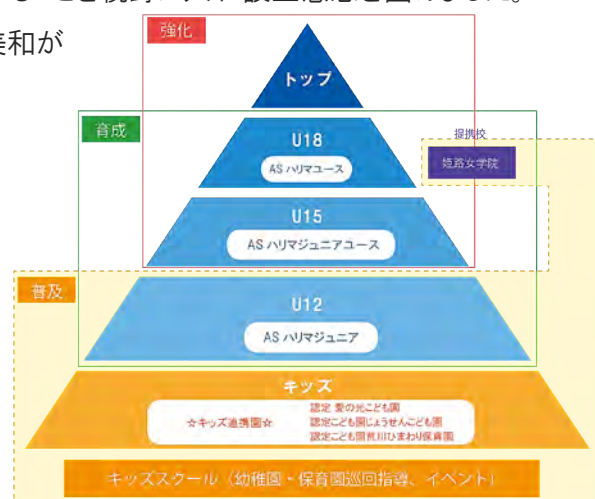

トップチーム

■フィジカルトレーニングの充実

(株)ペルゴさまの御厚意により、全トップ選手がトレーニングジムの会員権を取得。
また、(株)レフコさまについては、以前は8名までの利用であったところを、引き続き法人会員価格で全選手の利用が可能となった。
ジムの充実により、オフシーズンの自主トレ・リハビリなど、効率的なフィジカルトレーニングへと繋がった。

■メディカルサポートの充実

1. しばはら整形外科スポーツ関節クリニックより週1回アスレティックトレーナーを派遣
2. リーグ規定メディカルチェック(必須)をはりま病院にて実施
3. 姫路ハーベスト医療福祉専門学校より週1回トレーナー派遣(講師:理学療法士資格保有)
4. ツカザキ病院整形外科特別チームによる、祝祭日緊急ホットライン(負傷専用)を設置
5. 電気治療機器「エレサス」を使用し、(株)サンメディカルより週1回機器指導を実施
6. 太田レディースクリニックにて健康診断、内科受診
7. アビックス健康事業部「ぬくもりサロン姫路」にて筋肉の緊張等を軽減

■公式戦におけるフィジカルケアの充実

1. 昨年に引き続き、関西圏外は大型バスで移動
2. すべての公式戦において、クラブ判断で会社休暇を取得した場合はクラブが日当を負担
  - 日曜日が公式戦の場合は月曜はフィジカルケア休暇を取得
  - 土曜日が公式戦の場合は、ホーム/アウェイともに金曜日の日中に練習を実施
  - 土曜日が公式戦の場合は、金曜日から遠征移動を開始

ASハリマアルビオンユース(U18)

■ASハリマアルビオンU18を設立(クラブユース)

2023年7月にクラブユース「ASハリマアルビオンU18」の設立を決定。
2016年姫路女学院高等学校(旧 兵庫県播磨高等学校)とパートナーシップ協定を締結し、ASハリマ下部組織(U18)として女子サッカー部を登録しておりましたが、『経済的な理由で公立学校へ進学したい。叶えたい夢のために行きたい高校がある。』『高校進学でサッカーを諦めたくない!』という声が多く、未来のサッカー選手たちに機会を与え、トップ加入選手へ育成強化することを視野に入れ設立意思を固めました。
2024年度より姫路女学院高等学校は提携校として、引き続き米津美和がサッカー部監督を務めてまいります。

■姫路女学院高等学校サッカー部 : 普及を視野にいたした指導・活動

高校からサッカーを始める初心者も受け入れて部活動の幅を広げる。
勝利至上主義ではなく、「スポーツを楽しむ」部活動の実施。

■ASハリマアルビオンU18 : 強化に重きを置いた指導・活動

トップリーグ所属クラブの下部組織として「強さ」にこだわり、たくましいチームをつくり、より良い環境を求めて市外や県外へ流出している人材を播磨で育てる。
(日ノ本学園、神戸弘陵、大商学園、鳴門渦潮高校など)