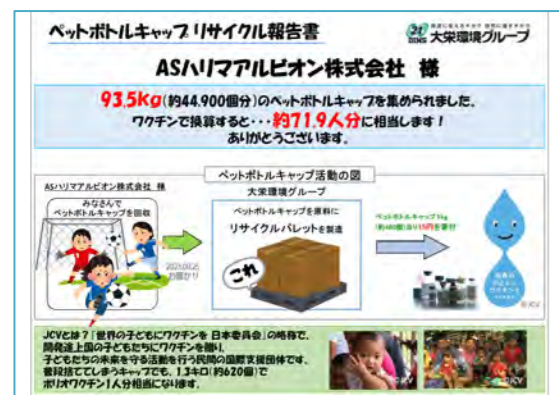

SDGs活動 紹介

■ペットボトルキャップあつめ

2023年7月からクラブSDGs活動の一環として、イベントおよび試合会場での回収を開始。
今回キャップを持ち込ませていただいた大栄環境グループさまでは、ペットボトルキャップを「再生プラスチック製品」の原料の一部として使用し、その通常仕入価格相当分が世界の子どもたちのワクチンのために寄付されます。
皆様のご協力で93.5kg集まり、ワクチン換算すると「約71.9人分」の相当となりました。
今後も「ペットボトルキャップ集め」を継続してまいります。